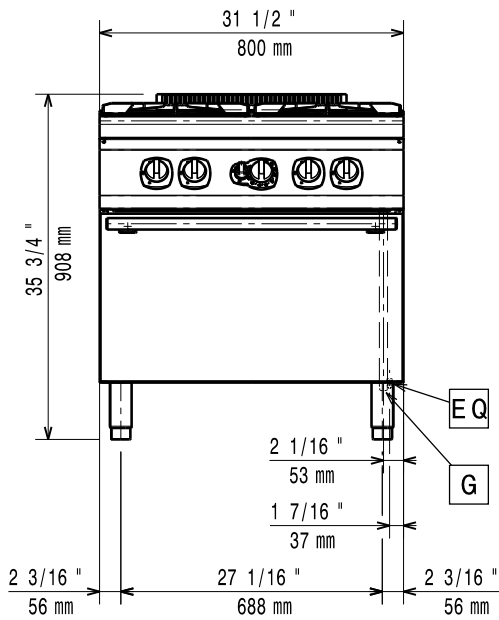

700XP
Gasformuizen 4-6 branders - oven

371002

CHAB010

2013-10-03

Wijzigingen voorbehouden

LEGENDA G - Gas aansluiting	E7GCGH4CG0 371002
	1/2"