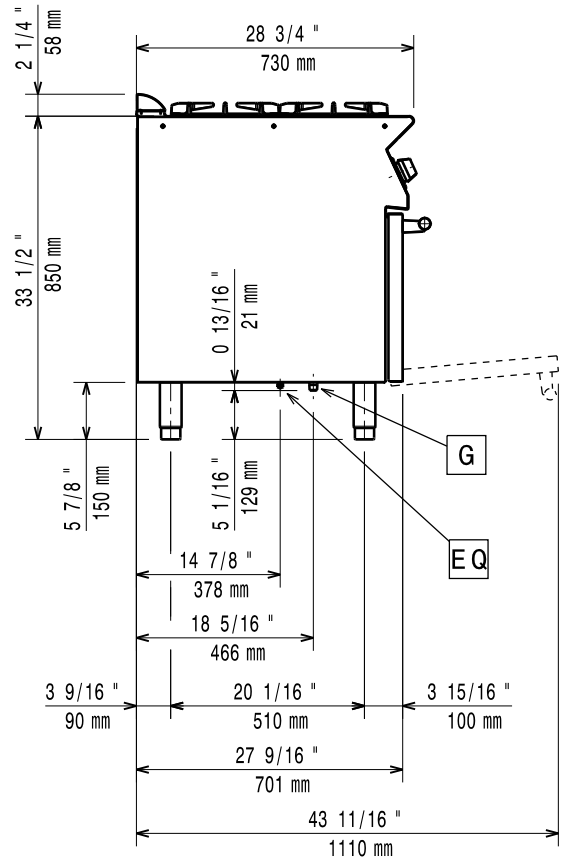

700XP
Gasformuizen 4-6 branders - oven

371002

CHAB010

2013-10-03

Wijzigingen voorbehouden

LEGENDA G - Gas aansluiting	E7GCGH4CG0 371002
	1/2"