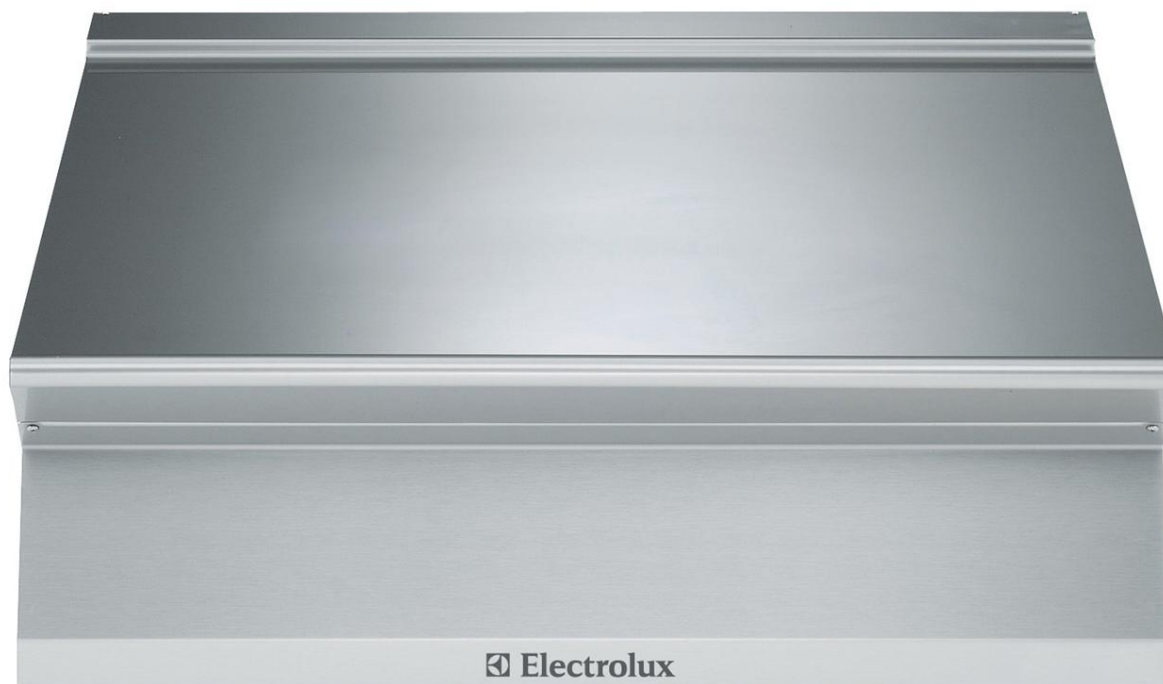

Neutrale werkblad units

De Electrolux 700XP lijn bestaat uit modulaire kookapparatuur die ontworpen is om te voldoen aan de hoogste eisen op het gebied van prestatie, energie besparing, veiligheid en ergonomie voor de middelgrote keuken. Door de flexibiliteit van het modulaire ontwerp zijn verschillende opstellingen mogelijk: topmodellen voor plaatsing op een onderkast of als brug of hangende opstelling, of vloermodellen op stelpoten, op wielen, op een roestvrijstalen sokkel of een bouwkundige opstorting. De neutrale werkblad units op dit blad zijn topmodellen zonder onderbouw.

371118

EENVOUDIG TE INSTALLEREN

- De topmodellen zijn geplaatst op stelvoeten.

EENVOUDIG TE REINIGEN

- Het bovenblad van 1,5 mm roestvrijstaal is in één deel geperst met gladde afgeronde hoeken.
- Externe panelen van roestvrijstaal met Scotch Brite finish.
- De units hebben rechte, met een laser gesneden randen voor een strakke verbinding met andere 700XP units, waardoor kieren en vuilnaden voorkomen worden.
- IPX4 water protectie.

EENVOUDIG IN GEBRUIK

- De neutrale units kunnen als afzetblad of als werkblad gebruikt worden.
- De units zijn leverbaar met een gesloten front of met een uitneembare frontlade (371117 en 371119).

MILIEU VRIENDELIJK