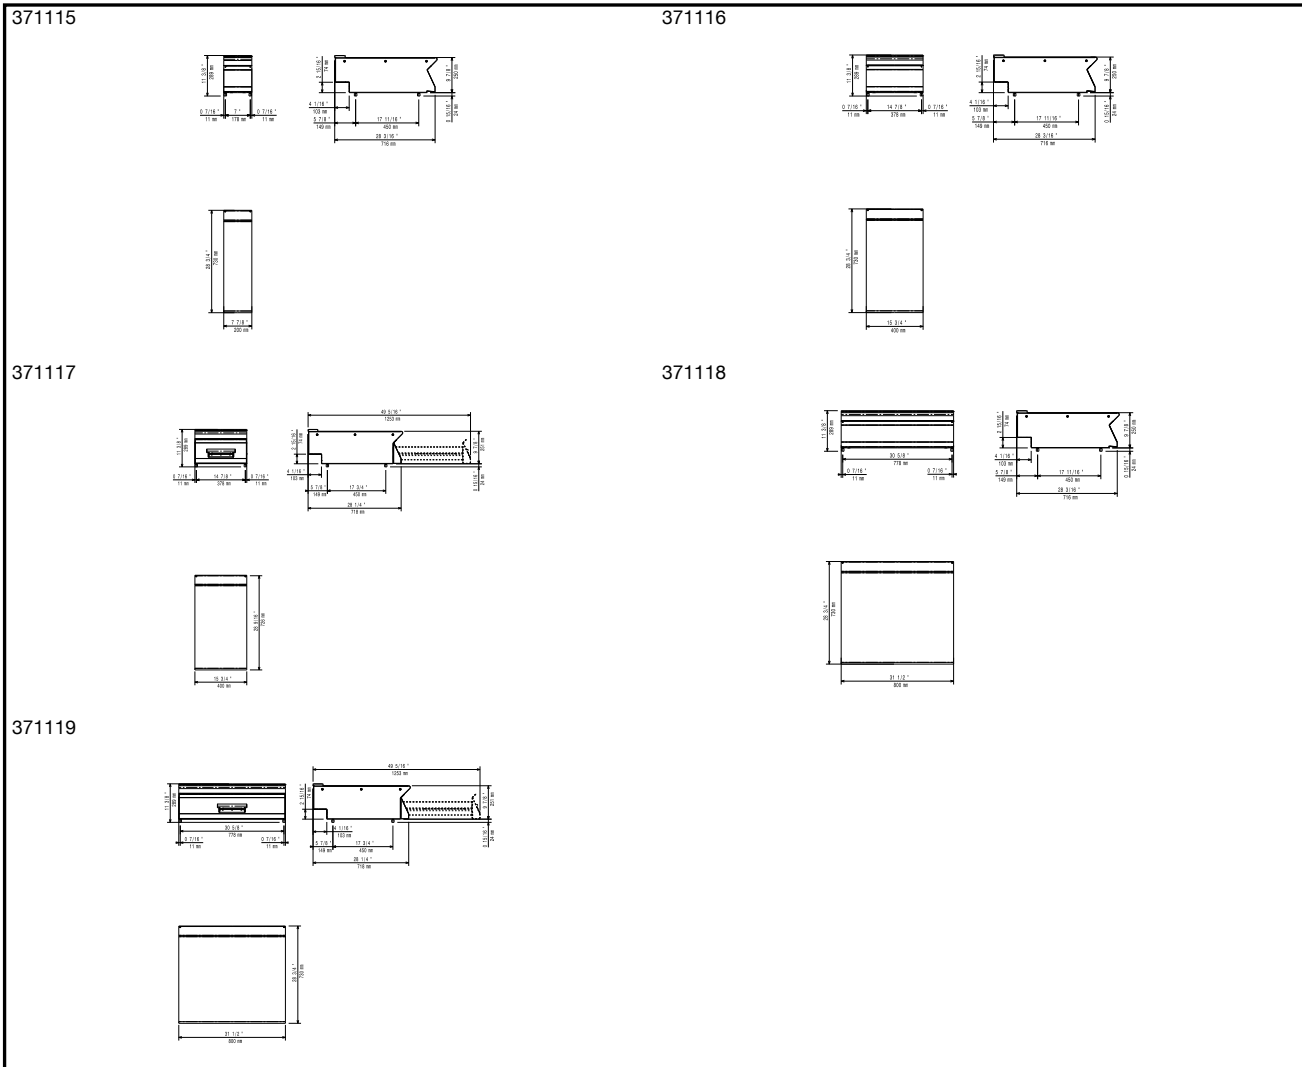

E7WTNBN000 371115	E7WTNDN000 371116	E7WTNDN00E 371117	E7WTNHN000 371118	E7WTNHN00E 371119
TECHNISCHE GEGEVENS					
Uitwendige afmetingen - mm					
lengte	200	400	400	800	800
breedte	730	730	730	730	730
hoogte	250	250	250	250	250
Aantal laden			1		1
Netto gewicht - kg	6	10	15	18	25
ACCESSOIRES					
ACHTERPANEEL VLOERMODEL 1000MM		206375	206375	206375	206375
ACHTERPANEEL VLOERMODEL 1200MM		206376	206376	206376	206376
ACHTERPANEEL VLOERMODEL 600MM		206373	206373		
ACHTERPANEEL VLOERMODEL 800MM		206374	206374	206374	206374
AFZETSCHAP OP 2 STAANDERS, 400MM		206183	206183		
AFZETSCHAP OP 2 STAANDERS, 800MM				206184	206184
FRONT AFZETSCHAP 400MM	216185	216185	216185	216185	
FRONT AFZETSCHAP 800MM	216186	216186	216186	216186	216186
KOLOMKRAAN MET ZWENKARM	206289	206289	206289	206289	206289
LEUNSTANG FRONT, 1200MM	216049	216049	216049	216049	216049
LEUNSTANG FRONT, 1600MM	216050	216050	216050	216050	216050
LEUNSTANG FRONT, 400MM	216046	216046	216046		
LEUNSTANG FRONT, 800MM	216047	216047	216047	216047	216047
LEUNSTANG, RECHTS OF LINKS, 700XP	206307	206307	206307	206307	206307
NEUTRALE UNIT MET KRAAN, TOPMODEL, 200MM	206377				
SCHOORSTEEN VERHOGING 200MM	206302				
SCHOORSTEEN VERHOGING 400MM		206303	206303		
SCHOORSTEEN VERHOGING 800MM				206304	206304
STEUN VOOR BRUGOPSTELLING, 1000MM	206138	206138	206138	206138	206138
STEUN VOOR BRUGOPSTELLING, 1200MM	206139	206139	206139	206139	206139
STEUN VOOR BRUGOPSTELLING, 1400MM	206140	206140	206140	206140	206140
STEUN VOOR BRUGOPSTELLING, 1600MM	206141	206141	206141	206141	206141
STEUN VOOR BRUGOPSTELLING, 400MM	206154	206154	206154	206154	
STEUN VOOR BRUGOPSTELLING, 800MM	206137	206137	206137	206137	206137
VERLENGINGSPIJPEN VOOR KOLOMKRAAN, 700XP	206291	206291	206291	206291	206291
ZIJPANELENSSET (L-R) TOPMODEL 700XP	216277	216277	216277	216277	216277